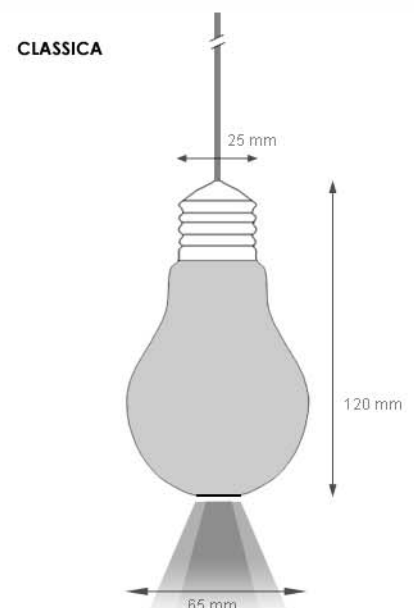

Die Classica entspricht in Ihrer Formgebung genau einer solchen, wahrscheinlich schon bald nicht mehr am Markt erhältlichen, Glühbirne. Die in einem Betonguss hergestellte LED Leuchte ist eine direkt strahlende Hängeleuchte. Sie kann wahlweise (Wie auf dem Foto zu sehen) mit einem herkömmlichen E27 Sockel bestückt werden oder die Form des Sockels kann nach Belieben auch aus Beton gegossen sein.

Ausgestattet ist die Betonleuchte mit einer Luxeon Reble LED, welche in Ihrer Farbtemperatur (KW Kaltweiß, NW Neutralweiß, WW Warmweiß) flexibel wählbar ist. Auch die Lichtverteilung lässt sich dank der flexiblen Verwendung von austauschbaren Linsen individuell gestalten. Die Leuchte ist als Einbauleuchte sowie als Aufbauleuchte vorgesehen. Sie kann im dekorativen Bereich eingesetzt werden, eignet sich aber auch hervorragend zur Akzentbeleuchtung von Wohnräumen, Bar, Tisch- und Tresenbereichen.

Technische Daten

Name:	CLASSICA
Typ:	LX06213
Leuchtenart:	Pendelleuchte
Material:	Beton/Aluminium
Montageart:	Einbauleuchte
Leuchtmittel:	LED
Anwendung:	Innenbereich
Farbtemperatur:	KW Kaltweiß, WW Warmweiß, NW Neutralweiß
Betrieb:	220V, mit Vorschaltgerät, 700mA
Maße: L/B/H	65 mm / 65 mm / 120mm
Gewicht:	280g