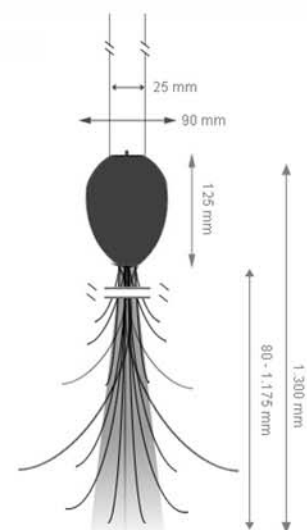

OCTOPUS

LX 06211

Produktbeschreibung

Die LED Octopus Leuchte zeichnet sich durch ein stimmungsvolles Lichtspiel aus.

Die Idee zur Entwicklung der Octopus LED Leuchte stammt aus der inspirierenden Natur.

Leuchtende Tentakeln, die aus dem betonierten Kopf des Octopus herausragen, verleiten dem Betrachter ein einzigartiges, magisches Lichtspiel. Je nachdem aus welcher Perspektive die Leuchte betrachtet wird, werden die vielen funkelnden Lichtpunkten in einem sich permanent ändernden Erscheinungsbild wahrgenommen.

Die Octopus Leuchte verfügt über zwei schaltbare Lichtstimmungen.

Die Grundbeleuchtung lässt nur die Tentakeln des Octopus leuchten. Durch drücken eines Schalters am Kopf des Octopus, der sich zwischen den beiden abgehängten Stahlseilen befinden, lässt sich zur Grundbeleuchtung ein weiteres direktes Licht zuschalten.

Die Octopus Leuchte spricht alle diejenigen an, die auf ausgefallene Leuchtdesign's stehen.

Technische Daten

Name:	OCTOPUS
Typ:	LX06211
Leuchtenart:	Hängeleuchte
Material:	Beton/Lichtfasern
Montageart:	abgehängt
Leuchtmittel:	LED
Anwendung:	Innebereich
Farbtemperatur:	KW Kaltweiß, WW Warmweiß, NW Neutralweiß,
Betrieb:	220V / Vorschaltgerät inklusive
Maße: L/B/H	1.300 mm /90 mm /125 mm (Leuchtenkopf)
Gewicht:	500g